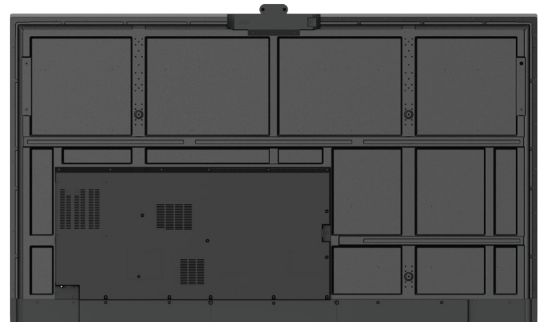

GoBoard Live

Native Apps

รุ่น 86MR6DE

จออินเตอร์แอคทีฟ ขนาด 86 นิ้ว

จออินเตอร์แอคทีฟของ Hisense ให้ประสิทธิภาพที่เหนือชั้นและเป็นผู้นำในตลาด เมื่อรวมพลังของจอแสดงผลดิจิทัล แท็บเล็ต กระดานไวท์บอร์ด อีเล็กทรอนิกส์และอุปกรณ์วิดีโอคอนเฟอเรนซ์เข้าด้วยกัน Hisense จึงให้โซลูชันจอแสดงผลแบบออล-อิน-วันที่ดีที่สุด โปรเซสเซอร์ที่เหนือกว่า และเทคโนโลยีระบบสัมผัสล่าสุดมอบประสบการณ์ที่ดีที่สุดให้แก่ผู้ใช้ ในขณะที่การผสานการทำงานแบบไร้สายที่ราบรื่นทำให้การทำงานร่วมกัน ทั้งง่ายและมีส่วนร่วม จอ GoBoard Live ใหม่ รุ่น 86MR6DE มาพร้อมใบรับรอง Google Certification ระบบปฏิบัติการ Android 13 และกล้อง 4K ในตัว

จุดเด่น

4K Ultra HD Panel/4K UI

คุณภาพของภาพระดับ 4K Ultra HD ให้สีที่สมบูรณ์แบบ และรายละเอียดที่คมชัดในทุกสภาพแวดล้อมนอกจากจอ 4K แล้ว เรายังนำ 4K UI มาใช้กับGoBoardด้วย ด้วย 4K UI ทำให้หน้าจอที่ชัดและสว่างนี้สามารถสร้างภาพที่สวยงามที่สุดได้

สมาร์ทพาวเวอร์

เซ็นเซอร์วัดแสงในตัวจะปรับความสว่างหน้าจออัตโนมัติตามสภาพแสงปัจจุบัน จอแสดงผลนี้มีฉลาก Energy Star ซึ่งรับรองการปกป้องสิ่งแวดล้อมและการประหยัดค่าใช้จ่าย

กระดานไวท์บอร์ดอัจฉริยะ

GoBoard ใช้การสัมผัสระดับสูงเพื่อให้ได้การเขียนแบบธรรมชาติ โดยช่วยให้สามารถเขียนด้วยปลายปากกา ลบด้วยยางลบ ขยับนิ้วเพื่อเลื่อนวัตถุและลบด้วยฝ่ามือ ในขณะที่ยังช่วยให้ครูและนักเรียนมีเครื่องมือการสอนที่หลากหลาย เช่น โน้ตบุ๊กแทรกเตอร์ โน้ตบุ๊กและโน้ตบุ๊ก

การส่งสัญญาณไร้สาย